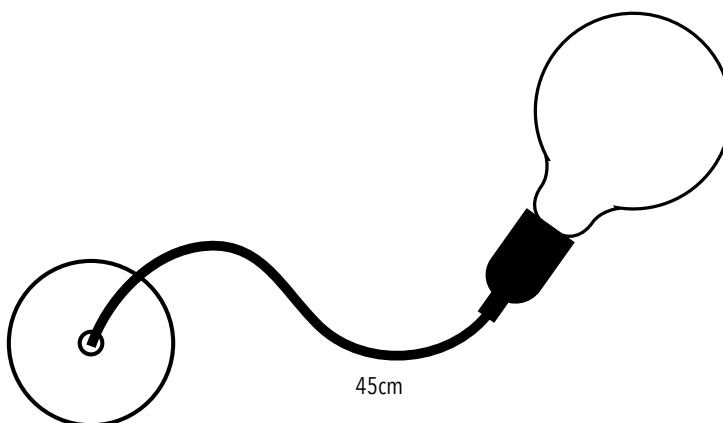

SIDEFORM

FLEXI NUDO CROMO^{1/45}

Colori metallo / Metal colours

● Cromo / Chrome

Ø 9,5 cm; h 2,5 cm

7 cm

SIDEFORM

Via E. Kant 21/B - Zona Ind. Cerbara - 06012 Città di Castello (PG) Italy
info@sideformgroup.com - www.formalucegroup.com - www.sideformgroup.com